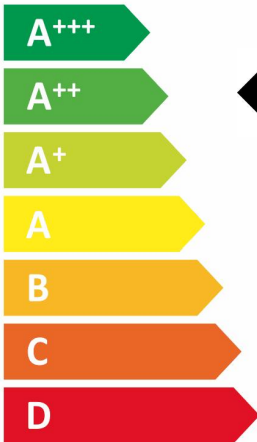

**ENERG**  
енергия · ενεργεια

**Galmet**

Airmax ^3 5GT

55°

35°

**A++**

**A+++**

32dB

59dB

■ 5  
■ 4  
■ 4  
kW

■ 5  
■ 4  
■ 4  
kW